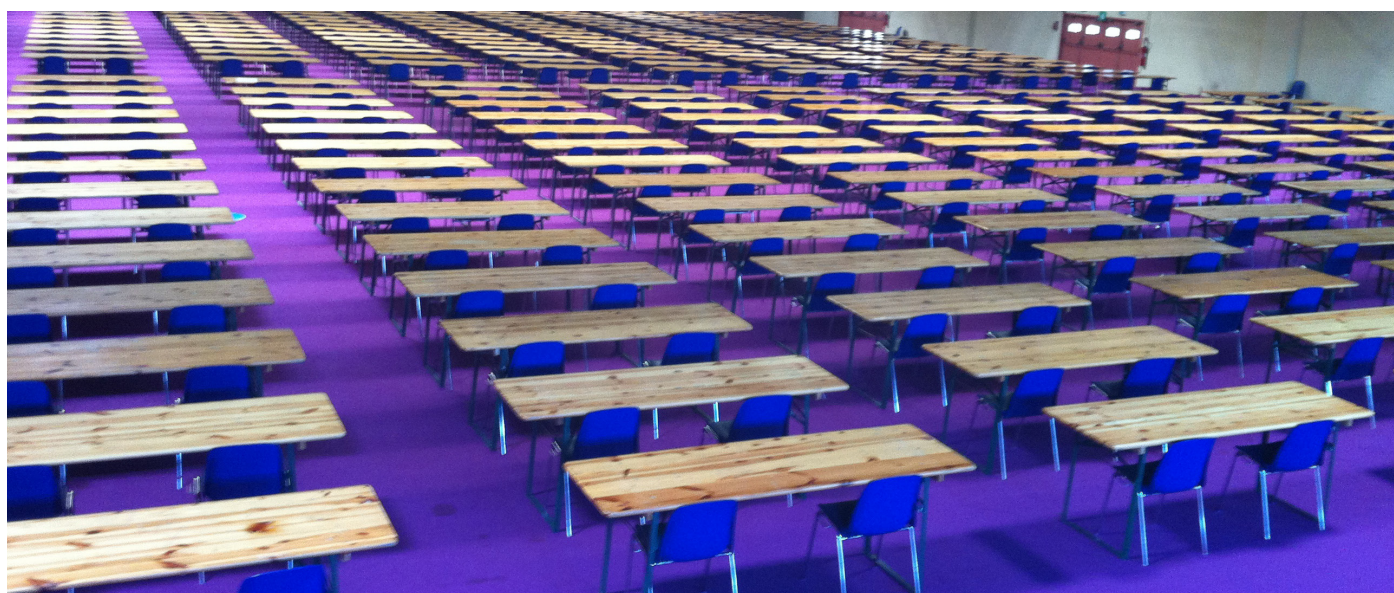

10 personnes  
Ø 1800 mm

# Table Pliante Bois

H. 780 x L.2200 x L.700 mm - bois / acier époxy

La solidité, la fiabilité et la solution pour les collectivités et organisateurs d'événements.

Pin

30 kg